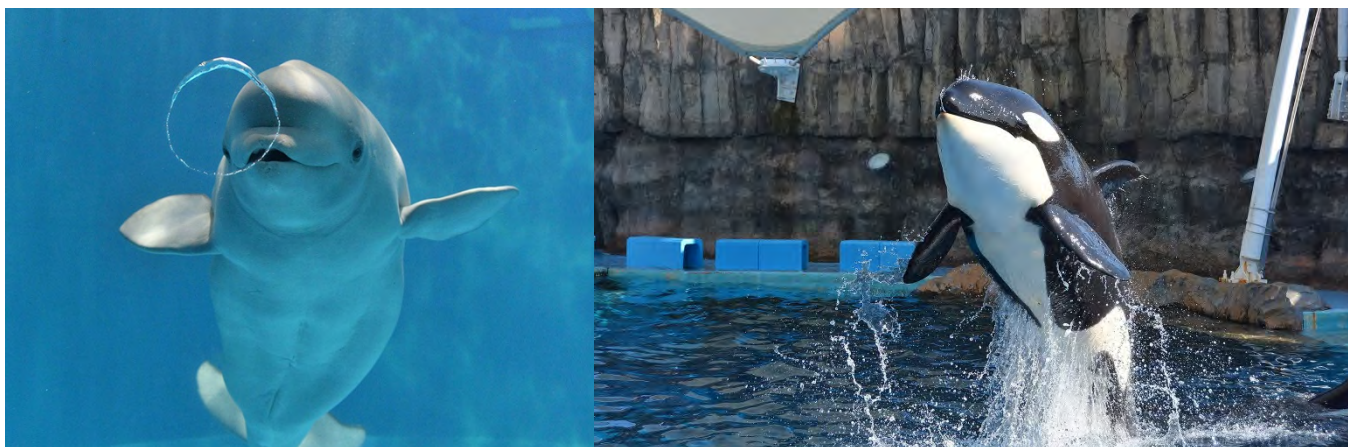

【 名古屋城 】 <https://www.nagoyajo.city.nagoya.jp/>

【 プラン名 】 ～なごや TRIP～ 【名古屋港水族館 入館券付き】 海の仲間たちと遊ぼう！

日本最大級のプールで行われる、イルカパフォーマンスは必見！ダイナミックなパフォーマンスは子供からは大人まで夢中になります。ファミリーもカップルも満喫できる名古屋港水族館の入館券をセットにしたプランです。

【 利用期間 】 2023年7月1日（土）～2024年3月31日（日）