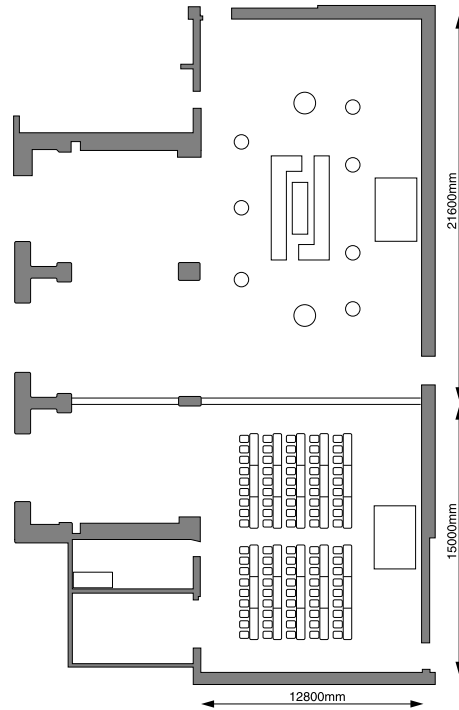

宴会場テーブルプラン

BANQUET TABLE PLAN

中宴会場 曙の間 2F

Medium Banquet Room AKEBONO

立食パーティ形式(例)
Standing Buffet Style

スクール形式/90名様(例)
School Style for 90 persons

シアター形式/480名様(例)
Theater Style for 480 persons