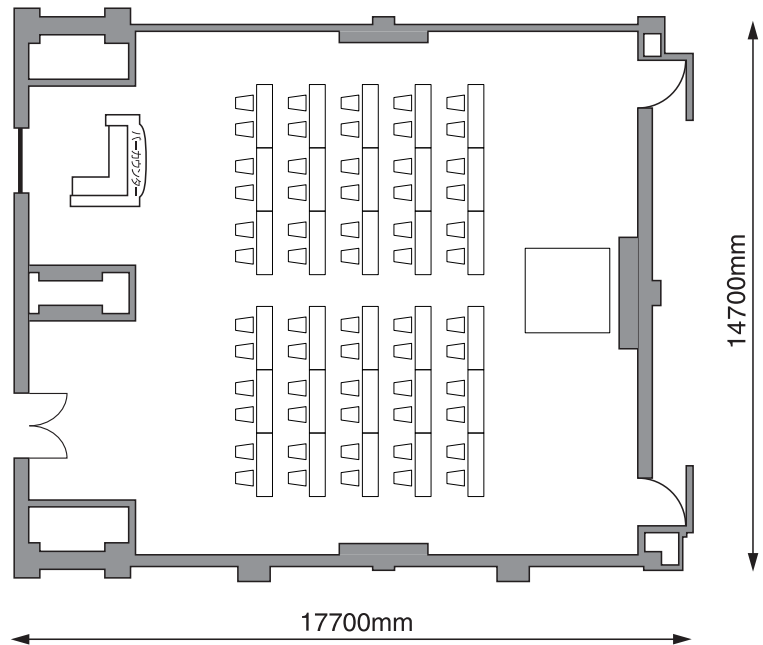

# 宴会場テーブルプラン

## BANQUET TABLE PLAN

中宴会場 桂の間 3F

Medium Banquet Room KATSURA

スクール形式／60名様(例)  
School Style for 60 persons

立食パーティ形式(例)  
Standing Buffet Style